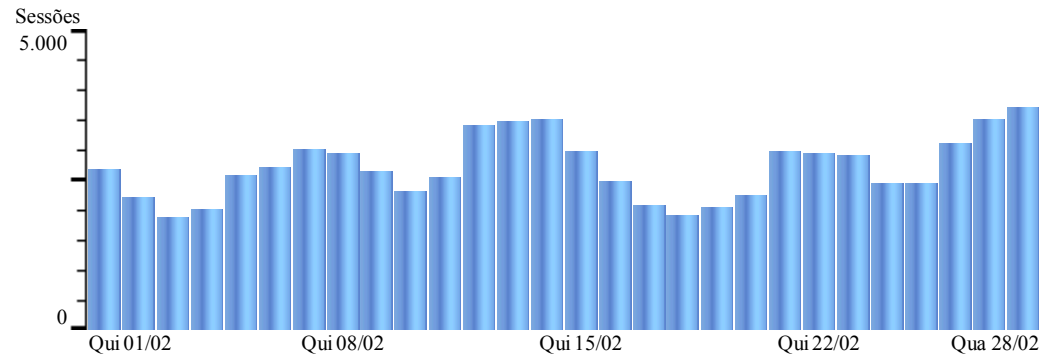

Relatório: Gráfico de Sessões - casadacultura
Intervalo: 01/02/2007 - 28/02/2007

Intervalo Total: 75.873 **Média Diária :** 2.709,75

? Informações de Ajuda:

Gráfico de Sessões

Este relatório mostra a atividade de sessões de visitantes em seu website. O intervalo padrão é de uma semana, mas pode ser modificado na área de controle de intervalos de datas.

Metodologia de Cálculo

Uma 'sessão' é definida como uma série de cliques em seu website por um visitante distinto durante um determinado intervalo de tempo. Uma sessão é iniciada quando o visitante chega a seu website e finaliza quando fechar o navegador ou permanece inativo acima do tempo limite.