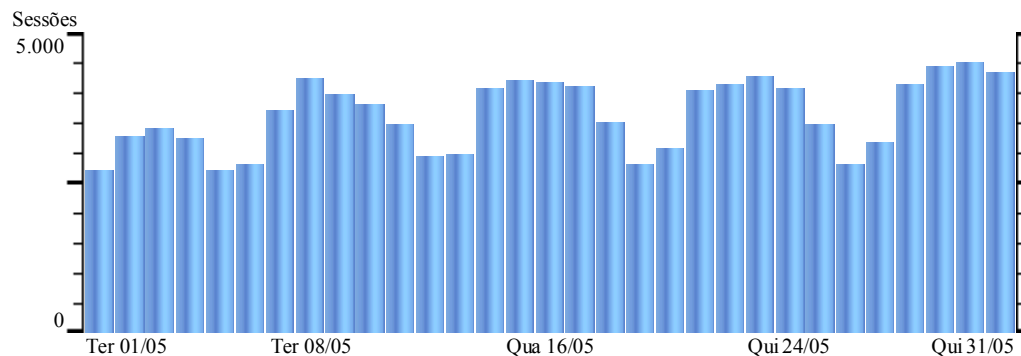

**Relatório:** Gráfico de Sessões - casadacultura  
**Intervalo:** 01/05/2007 - 31/05/2007

**Intervalo Total:** 112.789    **Média Diária :** 3.638,35

**? Informações de Ajuda:**

**Gráfico de Sessões**

Este relatório mostra a atividade de sessões de visitantes em seu website. O intervalo padrão é de uma semana, mas pode ser modificado na área de controle de intervalos de datas.

**Metodologia de Cálculo**

Uma 'sessão' é definida como uma série de cliques em seu website por um visitante distinto durante um determinado intervalo de tempo. Uma sessão é iniciada quando o visitante chega a seu website e finaliza quando fechar o navegador ou permanece inativo acima do tempo limite.