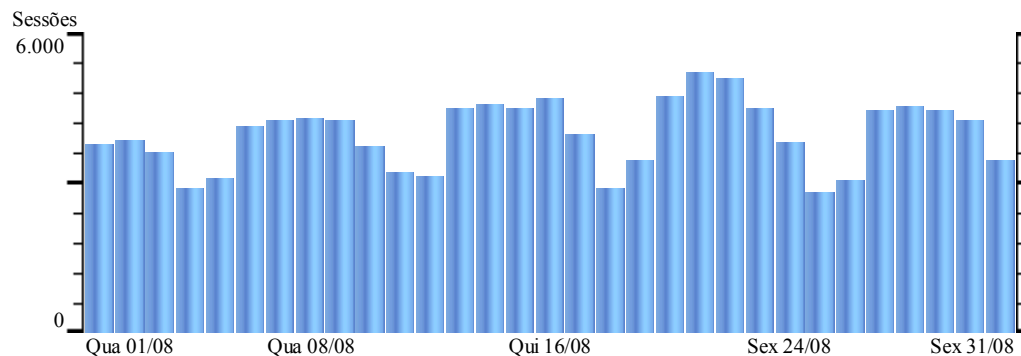

Relatório: Gráfico de Sessões - casadacultura
Intervalo: 01/08/2007 - 31/08/2007

Intervalo Total: 123.303 **Média Diária :** 3.977,52

? Informações de Ajuda:

Gráfico de Sessões

Este relatório mostra a atividade de sessões de visitantes em seu website. O intervalo padrão é de uma semana, mas pode ser modificado na área de controle de intervalos de datas.

Metodologia de Cálculo

Uma 'sessão' é definida como uma série de cliques em seu website por um visitante distinto durante um determinado intervalo de tempo. Uma sessão é iniciada quando o visitante chega a seu website e finaliza quando fechar o navegador ou permanece inativo acima do tempo limite.