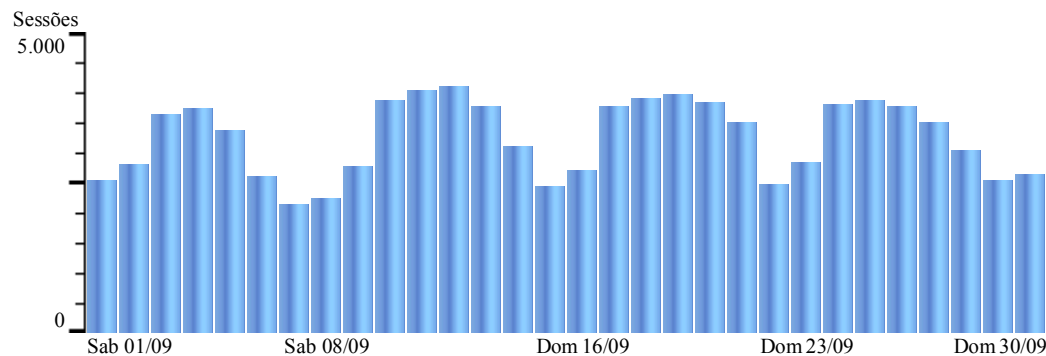

Relatório: Gráfico de Sessões - casadacultura
Intervalo: 01/09/2007 - 30/09/2007

Intervalo Total: 97.625 **Média Diária :** 3.254,17

? Informações de Ajuda:

Gráfico de Sessões

Este relatório mostra a atividade de sessões de visitantes em seu website. O intervalo padrão é de uma semana, mas pode ser modificado na área de controle de intervalos de datas.

Metodologia de Cálculo

Uma 'sessão' é definida como uma série de cliques em seu website por um visitante distinto durante um determinado intervalo de tempo. Uma sessão é iniciada quando o visitante chega a seu website e finaliza quando fechar o navegador ou permanece inativo acima do tempo limite.