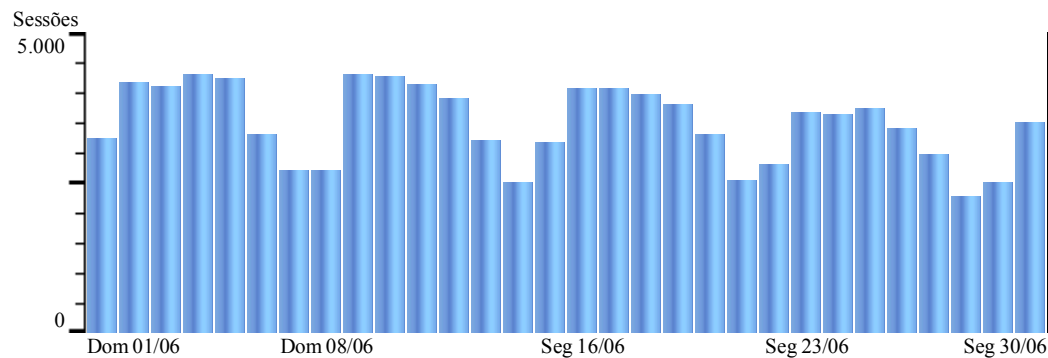

Relatório: Gráfico de Sessões - casadacultura
Intervalo: 01/06/2008 - 30/06/2008

Intervalo Total: 104.860 **Média Diária :** 3.495,33

? Informações de Ajuda:

Gráfico de Sessões

Este relatório mostra a atividade de sessões de visitantes em seu website. O intervalo padrão é de uma semana, mas pode ser modificado na área de controle de intervalos de datas.

Metodologia de Cálculo

Uma 'sessão' é definida como uma série de cliques em seu website por um visitante distinto durante um determinado intervalo de tempo. Uma sessão é iniciada quando o visitante chega a seu website e finaliza quando fechar o navegador ou permanece inativo acima do tempo limite.