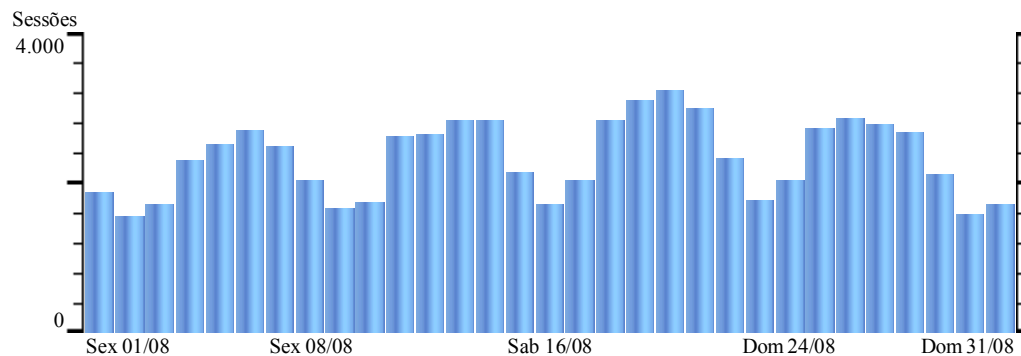

Relatório: Gráfico de Sessões - casadacultura
Intervalo: 01/08/2008 - 31/08/2008

Intervalo Total: 72.271 **Média Diária :** 2.331,32

? Informações de Ajuda:

Gráfico de Sessões

Este relatório mostra a atividade de sessões de visitantes em seu website. O intervalo padrão é de uma semana, mas pode ser modificado na área de controle de intervalos de datas.

Metodologia de Cálculo

Uma 'sessão' é definida como uma série de cliques em seu website por um visitante distinto durante um determinado intervalo de tempo. Uma sessão é iniciada quando o visitante chega a seu website e finaliza quando fechar o navegador ou permanece inativo acima do tempo limite.