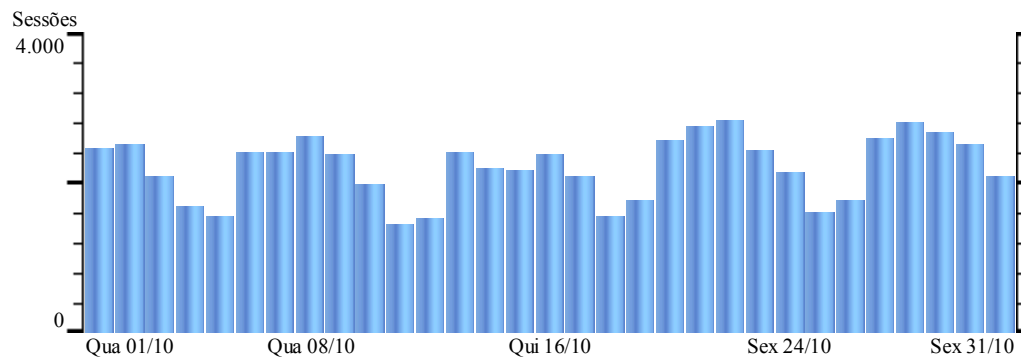

Relatório: Gráfico de Sessões - casadacultura
Intervalo: 01/10/2008 - 31/10/2008

Intervalo Total: 68.649 **Média Diária :** 2.214,48

? Informações de Ajuda:

Gráfico de Sessões

Este relatório mostra a atividade de sessões de visitantes em seu website. O intervalo padrão é de uma semana, mas pode ser modificado na área de controle de intervalos de datas.

Metodologia de Cálculo

Uma 'sessão' é definida como uma série de cliques em seu website por um visitante distinto durante um determinado intervalo de tempo. Uma sessão é iniciada quando o visitante chega a seu website e finaliza quando fechar o navegador ou permanece inativo acima do tempo limite.