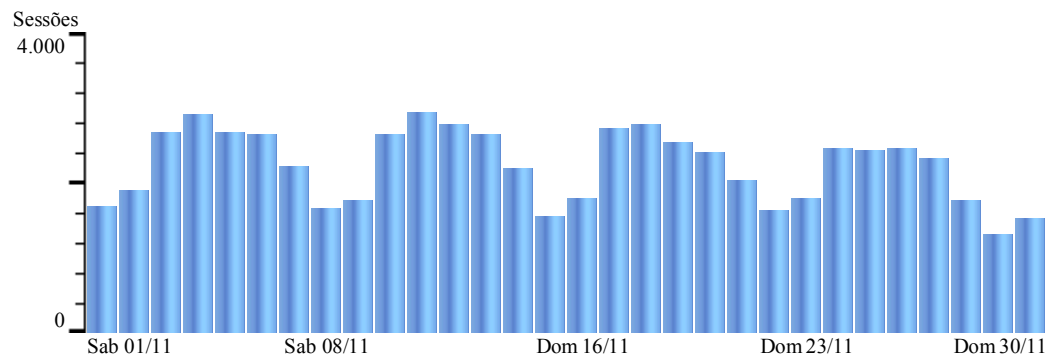

**Relatório:** Gráfico de Sessões - casadacultura  
**Intervalo:** 01/11/2008 - 30/11/2008

**Intervalo Total:** 67.121    **Média Diária :** 2.237,37

**? Informações de Ajuda:**

**Gráfico de Sessões**

Este relatório mostra a atividade de sessões de visitantes em seu website. O intervalo padrão é de uma semana, mas pode ser modificado na área de controle de intervalos de datas.

**Metodologia de Cálculo**

Uma 'sessão' é definida como uma série de cliques em seu website por um visitante distinto durante um determinado intervalo de tempo. Uma sessão é iniciada quando o visitante chega a seu website e finaliza quando fechar o navegador ou permanece inativo acima do tempo limite.