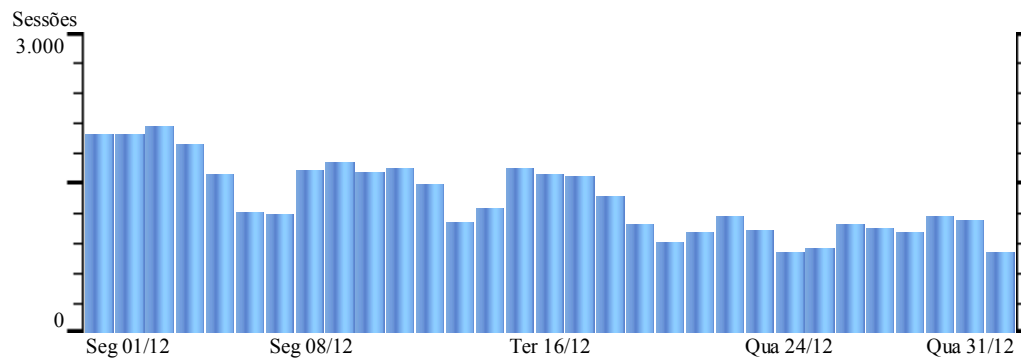

Relatório: Gráfico de Sessões - casadacultura
Intervalo: 01/12/2008 - 31/12/2008

Intervalo Total: 41.658 **Média Diária :** 1.343,81

? Informações de Ajuda:

Gráfico de Sessões

Este relatório mostra a atividade de sessões de visitantes em seu website. O intervalo padrão é de uma semana, mas pode ser modificado na área de controle de intervalos de datas.

Metodologia de Cálculo

Uma 'sessão' é definida como uma série de cliques em seu website por um visitante distinto durante um determinado intervalo de tempo. Uma sessão é iniciada quando o visitante chega a seu website e finaliza quando fechar o navegador ou permanece inativo acima do tempo limite.