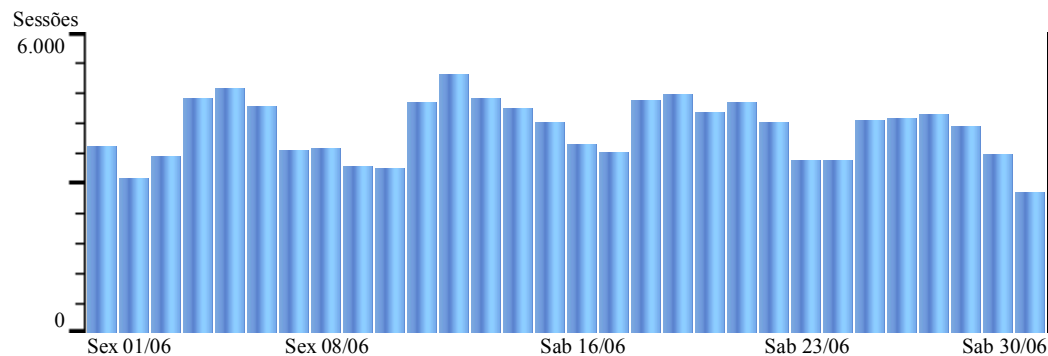

Relatório: Gráfico de Sessões - casadacultura
Intervalo: 01/06/2007 - 30/06/2007

Intervalo Total: 122.252 **Média Diária :** 4.075,07

? Informações de Ajuda:

Gráfico de Sessões

Este relatório mostra a atividade de sessões de visitantes em seu website. O intervalo padrão é de uma semana, mas pode ser modificado na área de controle de intervalos de datas.

Metodologia de Cálculo

Uma 'sessão' é definida como uma série de cliques em seu website por um visitante distinto durante um determinado intervalo de tempo. Uma sessão é iniciada quando o visitante chega a seu website e finaliza quando fechar o navegador ou permanece inativo acima do tempo limite.