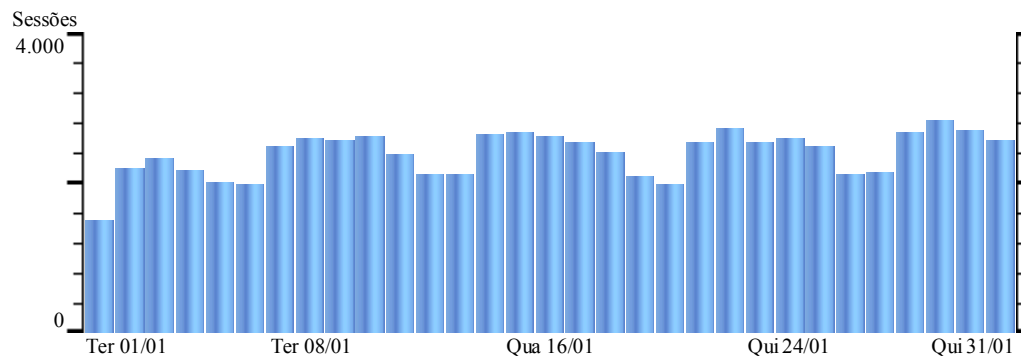

Relatório: Gráfico de Sessões - casadacultura
Intervalo: 01/01/2008 - 31/01/2008

Intervalo Total: 74.071 **Média Diária :** 2.389,39

? Informações de Ajuda:

Gráfico de Sessões

Este relatório mostra a atividade de sessões de visitantes em seu website. O intervalo padrão é de uma semana, mas pode ser modificado na área de controle de intervalos de datas.

Metodologia de Cálculo

Uma 'sessão' é definida como uma série de cliques em seu website por um visitante distinto durante um determinado intervalo de tempo. Uma sessão é iniciada quando o visitante chega a seu website e finaliza quando fechar o navegador ou permanece inativo acima do tempo limite.