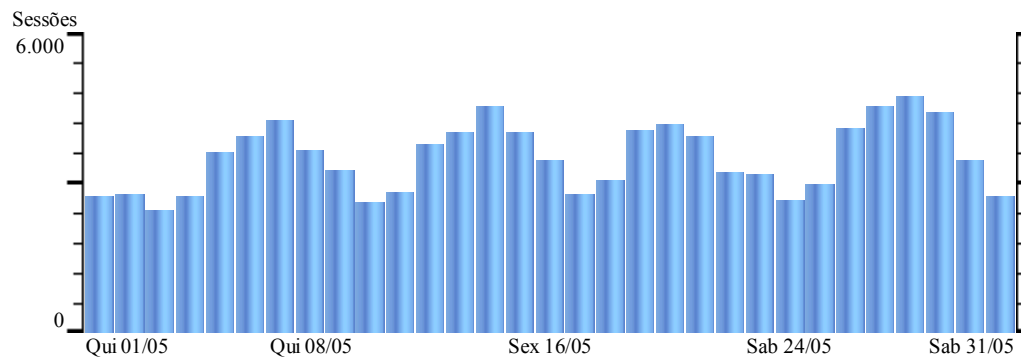

Relatório: Gráfico de Sessões - casadacultura
Intervalo: 01/05/2008 - 31/05/2008

Intervalo Total: 108.723 **Média Diária :** 3.507,19

? Informações de Ajuda:

Gráfico de Sessões

Este relatório mostra a atividade de sessões de visitantes em seu website. O intervalo padrão é de uma semana, mas pode ser modificado na área de controle de intervalos de datas.

Metodologia de Cálculo

Uma 'sessão' é definida como uma série de cliques em seu website por um visitante distinto durante um determinado intervalo de tempo. Uma sessão é iniciada quando o visitante chega a seu website e finaliza quando fechar o navegador ou permanece inativo acima do tempo limite.