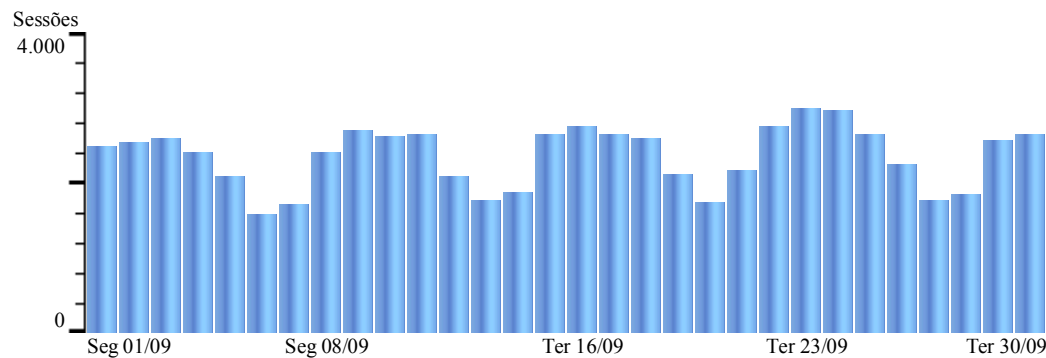

Relatório: Gráfico de Sessões - casadacultura
Intervalo: 01/09/2008 - 30/09/2008

Intervalo Total: 70.808 **Média Diária :** 2.360,27

? Informações de Ajuda:

Gráfico de Sessões

Este relatório mostra a atividade de sessões de visitantes em seu website. O intervalo padrão é de uma semana, mas pode ser modificado na área de controle de intervalos de datas.

Metodologia de Cálculo

Uma 'sessão' é definida como uma série de cliques em seu website por um visitante distinto durante um determinado intervalo de tempo. Uma sessão é iniciada quando o visitante chega a seu website e finaliza quando fechar o navegador ou permanece inativo acima do tempo limite.