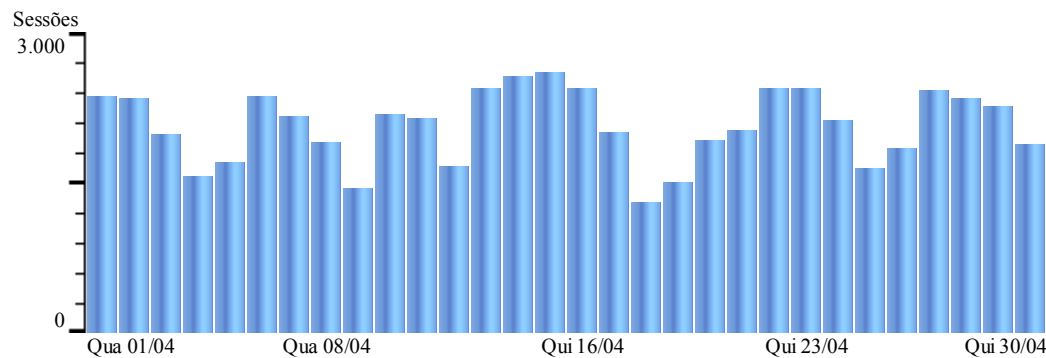

Relatório: Gráfico de Sessões - casadacultura
Intervalo: 01/04/2009 - 30/04/2009

Intervalo Total: 62.288 **Média Diária :** 2.076,27

? Informações de Ajuda:

Gráfico de Sessões

Este relatório mostra a atividade de sessões de visitantes em seu website. O intervalo padrão é de uma semana, mas pode ser modificado na área de controle de intervalos de datas.

Metodologia de Cálculo

Uma 'sessão' é definida como uma série de cliques em seu website por um visitante distinto durante um determinado intervalo de tempo. Uma sessão é iniciada quando o visitante chega a seu website e finaliza quando fechar o navegador ou permanece inativo acima do tempo limite.